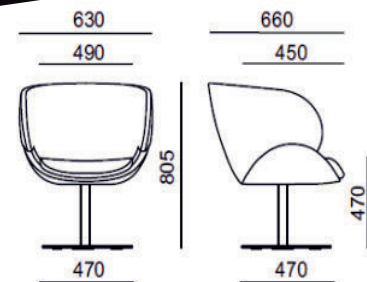

Sofa & Sessel hkb 77

Atelier Schalensessel-Armlehnen

Sitzen neu definieren und alte Strukturen hinter sich lassen

ANGEBOT

- ▷ Atelier Schalensessel mit Armlehnen
- ▷ Sitzhöhe 47,5 cm
- ▷ Runde Metall Edelstahlplatte 47 cm
- ▷ Standrohr Chrom - fixe Höhe
- ▷ Exklusives Sitzmöbeldesign
- ▷ Bezüge Stoff A + B Farben frei wählbar
- ▷ Hochwertige PU-Polsterung
- ▷ Sessel für jede Anforderung