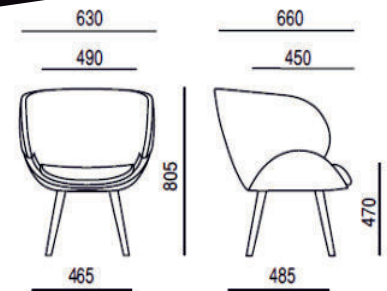

Sofa & Sessel hkb 77

Atelier Schalensessel-Armlehnen

Sitzen neu definieren und alte Strukturen hinter sich lassen

ANGEBOT

- ▷ Atelier Schalensessel mit Armlehnen
- ▷ Sitzhöhe 47 cm
- ▷ Holzfüsse MASSIV Buche natur
- ▷ Kunststoff + Filzkunststoffgleiter
- ▷ Exklusives Sitzmöbeldesign
- ▷ Bezüge Stoff A + B Farben frei wählbar
- ▷ Hochwertige PU-Polsterung
- ▷ Sessel für jede Anforderung