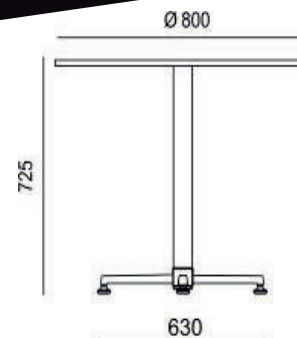

Sofa & Sessel hkb 77

Glas-Besuchertisch rund 80 cm

Sitzen neu definieren und alte Strukturen hinter sich lassen

ANGEBOT

- ▷ Glas- Besuchertisch rund 80 cm
- ▷ Tischhöhe 72,5 cm
- ▷ Sicherheitsglas 8 mm klar oder lackiert
- ▷ Aluminium 4-Fuss Gestell-Bodengleiter
- ▷ Zentraler Säulenfuß 50 x 3 mm
- ▷ Passend zu allen Sitzmöbelprogrammen