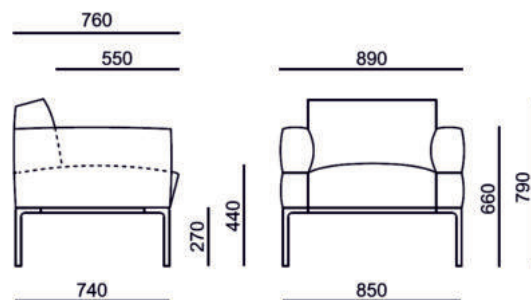

Sofa & Sessel hkb-11

Premium Sessel mit Lederbezug

Polstermöbel mit Luxus und hochwertiger Eleganz

ANGEBOT

- ▷ Design-Sessel B 85 x T 74 cm
- ▷ Sitzhöhe 44 cm / Rückenhöhe 79 cm
- ▷ Metallrahmen Rundrohr **Chrom**
- ▷ Bodenleiter für Teppich + Hartboden
- ▷ Armlehnen nach Wahl - hoch/niedrig
- ▷ **Feinstes Naturleder 1,5 mm Stärke!!**
- ▷ Hochwertige Verarbeitung
- ▷ Premium Qualität - hohes Eigengewicht
- ▷ Qualität + Design der Spitzenklasse
- ▷ Lederfarben nach Wahl