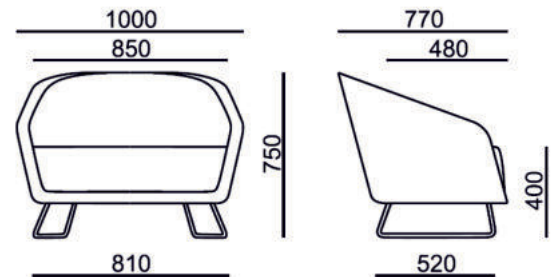

Sofa & Sessel hkb-66

XXL Lounge Sessel mit Armlehnen

Ein bequemer Ort für Rückzug und Austausch

ANGEBOT

- ▷ Lounge-Sessel **B 100** x T 77 cm
- ▷ Sitzhöhe 40 cm / Rückenhöhe 75 cm
- ▷ Metallkufen schwarz
- ▷ Bodenleiter für Teppich + Hartboden
- ▷ Integrierte Armlehnen
- ▷ Stoffe TREVIRA CS® bioactive
- ▷ Hochwertige Verarbeitung
- ▷ Farben nach Wahl

- ▷ **Optional** Kufen in Chrom

€ 990,-