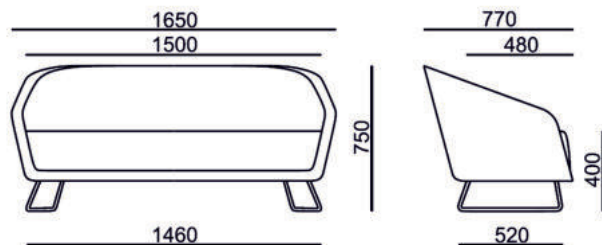

### ANGEBOT

- ▷ Lounge-Sofa **B 165** x T 77 cm
- ▷ Sitzhöhe 40 cm / Rückenhöhe 75 cm
- ▷ Metallkufen schwarz
- ▷ Bodenleiter für Teppich + Hartboden
- ▷ Integrierte Armlehnen
- ▷ Stoffe TREVIRA CS® bioactive
- ▷ Hochwertige Verarbeitung
- ▷ Farben nach Wahl
  
- ▷ **Optional** Kufen in Chrom