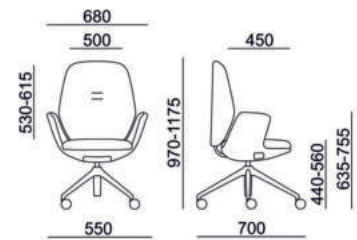

Bürosessel KEA Moon

Bezug OCEAN

DESIGN-Sessel mit Armlehnen

Harmonie und Entspannung für einen perfekten Tag

ANGEBOT

- ▷ Hohe ergonomische Rückenlehne
- ▷ Rückenlehne EASY Touch System 85mm
- ▷ Gepolsterte feststehende Armlehnen
- ▷ *Keine sichtbare* Stuhlmechanik!!!
- ▷ Rückseitige Vollpolsterung
- ▷ Stufenlose Sitzhöhenverstellung
- ▷ Automatischer Gegendruck 50-120 kg.
- ▷ Ergonomisch gepolstertes Sitzkissen
- ▷ Doppel-Laufrollen Ø 60 mm
- ▷ **4-Arm DESIGN-Fußkreuz Alu-polier**
- ▷ Gasfeder **Chrom**
- ▷ **Polsterbezug OCEAN**
- ▷ **AKTION saubere Meere**