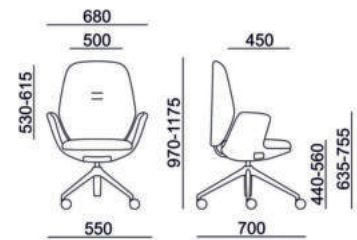

Bürosessel KEA Moon

### ANGEBOT

- ▷ Design-Bürosessel mit Armlehnen
- ▷ Hohe ergonomische Rückenlehne
- ▷ Rückenlehne EASY Touch System 85mm
- ▷ Gepolsterte feststehende Armlehnen
- ▷ *Keine sichtbare* Stuhlmechanik!!!
- ▷ Rückseitige Vollpolsterung
- ▷ Stufenlose Sitzhöhenverstellung
- ▷ Automatischer Gegendruck 50-120 kg.
- ▷ Ergonomisch gepolstertes Sitzkissen
- ▷ Doppel-Laufrollen Ø 60 mm
- ▷ **4-Arm DESIGN-Fußkreuz Alu-polier**t
- ▷ Gasfeder **Chrom**