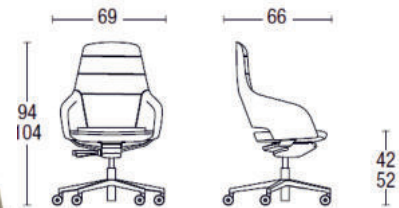

**Chiefsessel KEA Loft**

## LEDER-Sessel mit Armlehnen

Kreativ Power für Führungskräfte

### ANGEBOT

- ▷ Design-Bürosessel mit Armlehnen
- ▷ Mittlere ergonomische Rückenlehne
- ▷ Soft Rückenlehne Horizontal gesteppt
- ▷ Integrierte geschlossene Armlehnen
- ▷ Sesselrückseite Leder bezogen
- ▷ Stufenlose Sitzhöhenverstellung
- ▷ Automatischer Gegendruck 50-120 kg.
- ▷ Synchron in 4 Positionen arretierbar
- ▷ Sicherheitsgasfeder Chrom
- ▷ Doppel-Laufrollen Chrom Ø 60 mm
- ▷ DESIGN-Fußkreuz Aluminium-polierert
- ▷ 25 verschiedene Lederfarben