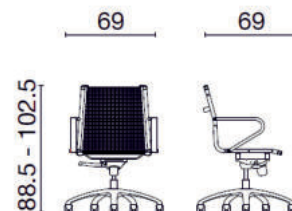

### ANGEBOT

- ▷ Design-Bürosessel Netzbespannung
- ▷ Ergonomische Rückenlehne
- ▷ Relax-Mechanik mit Federkraft
- ▷ Stufenlose Sitzhöhenverstellung
- ▷ Aluminium poliertes Fußkreuz
- ▷ Armlehnen Aluminium poliert
- ▷ Rückenbügel Aluminium poliert
- ▷ Selbsttragende Netzbespannung
- ▷ Netzfarbe schwarz
- ▷ Zeitloses Spitzendesign