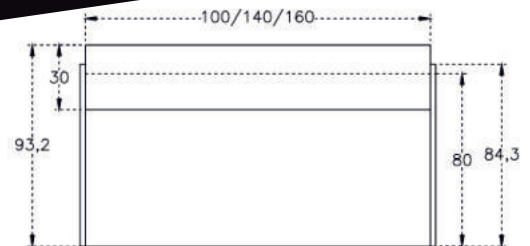

KEA Empfangstheke 160

Empfangstheke Breite 160 cm

Exklusive Empfangstheken für eine Eindrucksvolle Atmosphäre

ANGEBOT

- ▷ Empfangstheke **Breite 160 cm**
- ▷ Schreibtischplatte Arbeitshöhe 72 cm
- ▷ Ausführung Melamin **weiss - anthrazit**
- ▷ Bodentiefe Front + Seitenblenden
- ▷ Thekenhöhe 113 cm
- ▷ Vollwertiger Arbeitsplatz
- ▷ Optional LED Effekt-Beleuchtung
- ▷ Holz-Dekore gegen Aufpreis
- ▷ Hochwertige + stabile Verarbeitung

~~Katalogpreis 2.194,-~~

ZUBEHÖR - OPTIONEN

Rollcontainer 60 cm 3 Schubladen € 398,-

Kabeldose für Selbststeinbau € 19,-

€ 1.290,-