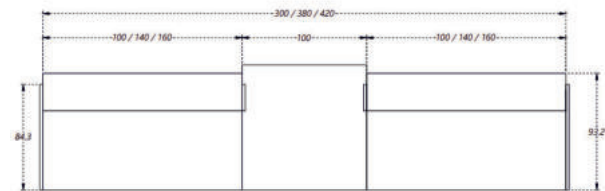

KEA Empfangstheke 300

Empfangstheke Breite 300 cm

Exklusive Empfangstheken für eine Eindrucksvolle Atmosphäre

ANGEBOT

- ▷ Empfangstheke **Breite 300 cm**
- ▷ Schreibtischplatte Arbeitshöhe 72 cm
- ▷ Ausführung Melamin **weiss - anthrazit**
- ▷ Bodentiefe Front + Seitenblenden
- ▷ Thekenhöhe 113 cm
- ▷ Abgesenkte Beratungszone
- ▷ Vollwertiger Doppel-Arbeitsplatz
- ▷ Optional LED Effekt-Beleuchtung
- ▷ Holz-Dekore gegen Aufpreis
- ▷ Hochwertige + stabile Verarbeitung

~~Katalogpreis 3.984,-~~

ZUBEHÖR - OPTIONEN

Rollcontainer 60 cm 3 Schubladen € 398,-

Kabeldose für Selbststeinbau € 19,-

€ 2.490,-