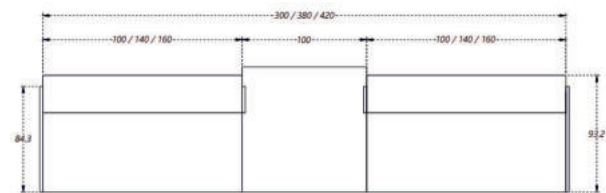

KEA Empfangstheke 420

Empfangstheke Breite 420 cm

Exklusive Empfangstheken für eine Eindrucksvolle Atmosphäre

ANGEBOT

- ▷ Empfangstheke **Breite 420 cm**
- ▷ Schreibtischplatte Arbeitshöhe 72 cm
- ▷ Ausführung Melamin **weiss - anthrazit**
- ▷ Bodentiefe Front + Seitenblenden
- ▷ Thekenhöhe 113 cm
- ▷ Abgesenkte Beratungszone
- ▷ Vollwertiger Doppel-Arbeitsplatz
- ▷ Optional LED Effekt-Beleuchtung
- ▷ Holz-Dekore gegen Aufpreis
- ▷ Hochwertige + stabile Verarbeitung

~~Katalogpreis 4.334,-~~

ZUBEHÖR - OPTIONEN

Rollcontainer 60 cm 3 Schubladen € 398,-

Kabeldose für Selbststeinbau € 19,-

€ **2.690,-**