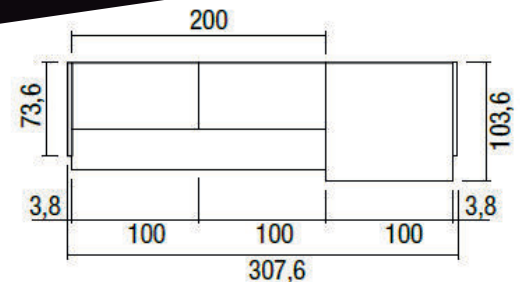

Empfangstheken Rezeption

Praxistheke mit Schreibtisch 300

Exklusive Empfangstheken für eine Eindrucksvolle Atmosphäre

ANGEBOT

- ▷ Praxistheke 307,6 x103,6xh113,2cm
- ▷ Schreibtischplatten Arbeitshöhe 72 cm
- ▷ GLAS -Thekenebene weiss - schwarz
- ▷ Geschlossene Front + Seitenblenden
- ▷ Abgesenkte Beratungszone
- ▷ Für Rollstuhlfahrer geeignet
- ▷ Optional LED Beleuchtung
- ▷ Farben + Dekore nach Wahl
- ▷ Hochwertige + stabile Verarbeitung

~~Katalogpreis 3.984,-~~

ZUBEHÖR - OPTIONEN

Rollcontainer 60 cm 3 Schubladen € 298,-

€ 2.490,-