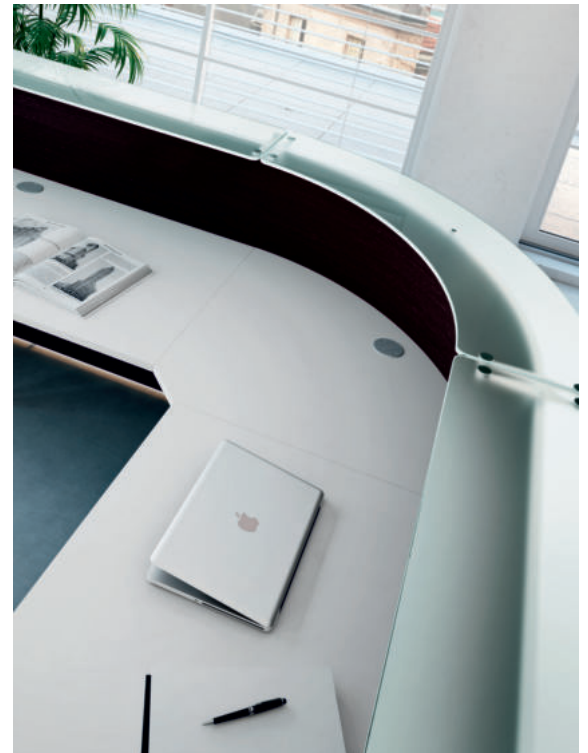

Empfangstheken Theke

Empfangstheke 90° mit Glas

Exklusive Empfangstheken für eine Eindrucksvolle Atmosphäre

ANGEBOT

- ▷ Theke 262,4 x 202,4 x h110 cm
- ▷ Schreibtischplatten Arbeitshöhe 72 cm
- ▷ GLAS -Thekenebene satiniert
- ▷ Geschlossene Front + Seitenblenden
- ▷ Optional LED Beleuchtung
- ▷ Farben + Dekore nach Wahl
- ▷ Hochwertige + stabile Verarbeitung

~~Katalogpreis 5.204,-~~

€ **3.190,-**