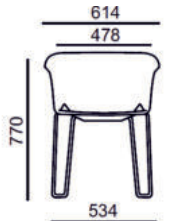

Schalenstuhl KEA Jojo

Schalenstuhl Kunststoff

Multifunktional mit grenzenlosen Einsatzmöglichkeiten

ANGEBOT

- ▷ Schalensessel mit *Metall-Kufengestell*
- ▷ Sitz-Rücken-Armlehne einteilig
- ▷ Hochfeste massive Metallkonstruktion
- ▷ Kufengestell Chrom mit Gleitern
- ▷ Bruch- und Kratzfeste Oberfläche
- ▷ Kunststoff-Schale *weiß* oder *schwarz*
- ▷ Langlebig und Stabil
- ▷ Leicht zu reinigen und hygienisch