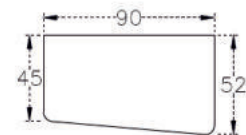

Art Deco Exklusive

Beistellmöbel mit 3 Schubladen

in den Farben anthrazit, Senfgelb, Petrol und Terracotta

ANGEBOT

- ▷ Beistellmöbel mit 3 Schubladen
- ▷ H 55 x B 90 x T 45/52 cm
- ▷ Grifflose Schubladenblenden
- ▷ Frei Aufstellbar
- ▷ Schloß-Zentralverschluss
- ▷ Bodengleiter
- ▷ Farbige Akzente für Art Deko
- ▷ 4 Trendfarben nach Wahl

~~Katalogpreis 1.562,-~~

€ 990,-