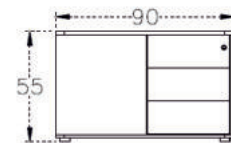

Art Deco Exklusive

Beistellmöbel mit 3 Schubladen

in den Farben anthrazit, Senfgelb, Petrol und Terracotta

ANGEBOT

- ▷ Beistellmöbel mit 3 Schubladen
- ▷ H 55 x B 90 x T 45/52 cm
- ▷ Grifflose Schubladenblenden
- ▷ Frei Aufstellbar
- ▷ Schloß-Zentralverschluss
- ▷ Bodengleiter
- ▷ Farbige Akzente für Art Deko
- ▷ 4 Trendfarben nach Wahl

~~Katalogpreis 1.562,-~~

€ 990,-