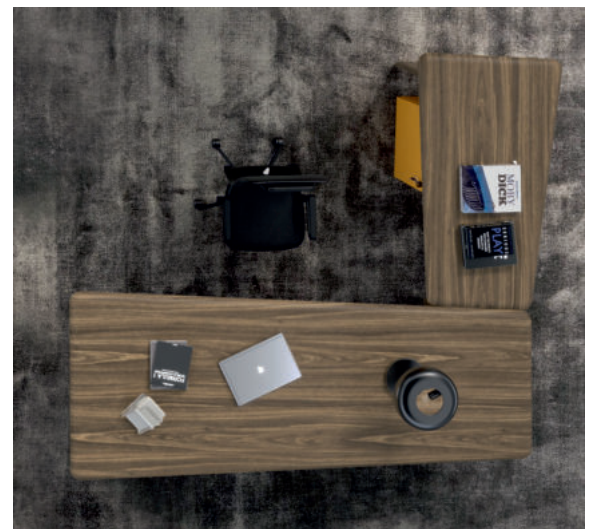

Art Deco Exklusive

Freiform - Winkelkombination mit nahtlos veredelten thermogeformten Plattenkanten

ANGEBOT

- ▷ Winkelkombination *links oder rechts*
- ▷ Einzigartiges Möbeldesign
- ▷ Aufwendig gefertigte Plattenkanten
- ▷ Knieraumblende in 4 Trendfarben
- ▷ Thermogeformte Tischbeine
- ▷ Farbige Akzente auch für Beistellmöbel
- ▷ Weiß oder schwarz **ohne Aufpreis!!!**
- ▷ Holz-Dekore nach Wahl

~~Katalogpreis 3188,-~~

€ 1.990,-