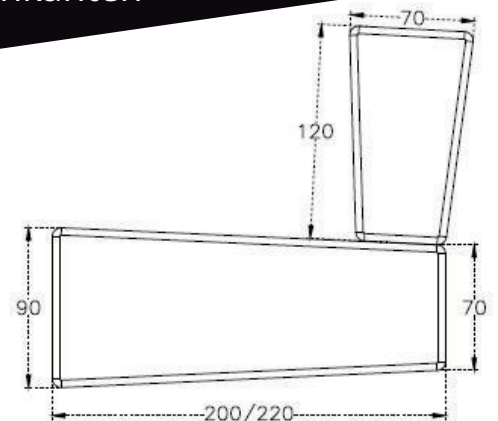

Art Deco Exklusive

Freiform - Winkelkombination mit nahtlos veredelten thermogeformten Plattenkanten

ANGEBOT

- ▷ Winkelkombination *links oder rechts*
- ▷ Einzigartiges Möbeldesign
- ▷ Aufwendig gefertigte Plattenkanten
- ▷ Knieraumblende in 4 Trendfarben
- ▷ Thermogeformte Tischbeine
- ▷ Farbige Akzente auch für Beistellmöbel
- ▷ Weiß oder schwarz **ohne Aufpreis!!!**
- ▷ Holz-Dekore nach Wahl

~~Katalogpreis 3188,-~~

€ 1.990,-