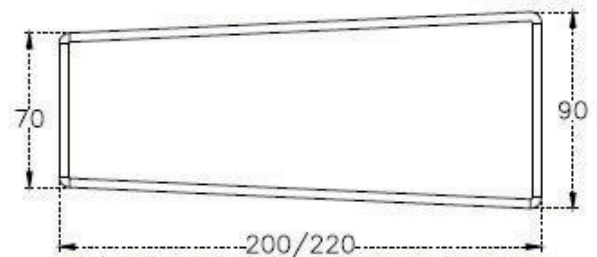

Art Deco Exklusive

Freiform Design-Chefschreibtisch mit nahtlos veredelten thermogeformten Plattenkanten

ANGEBOT

- ▷ Freiform-Schreibtisch 220x90/70 cm
- ▷ Einzigartiges Möbeldesign
- ▷ Aufwendig gefertigte Plattenkanten
- ▷ Knieraumblende in 4 Trendfarben
- ▷ Thermogeformte Tischbeine
- ▷ Farbige Akzente auch für Beistellmöbel
- ▷ Weiß oder schwarz **ohne Aufpreis!!!**
- ▷ Holz-Dekore nach Wahl