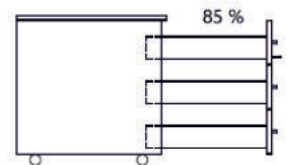

Chefbüro Platinum-4

Rollcontainer mit 3 Schubladen

Günstige Büromöbel für eine zeitgemäße Arbeitswelt

ANGEBOT

- ▷ Rollcontainer 42x56xh57cm
- ▷ Schubladen mit Rollenführung
- ▷ Schubladen mit Soft-Close Schließung
- ▷ Schloß - Zentralverschluss
- ▷ Griffe *weiß, grau oder anthrazit*
- ▷ Materialschale für Kleinteile
- ▷ Laufrollen für Teppich + Hartböden
- ▷ Farben und Dekore nach Wahl

~~Katalogpreis 399,--~~

€ 249,--