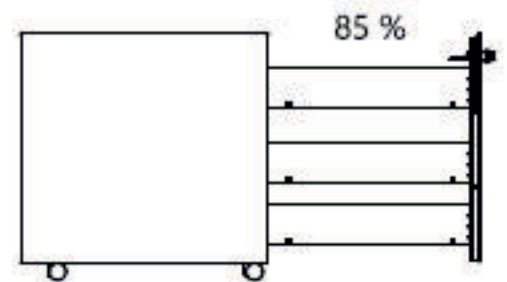

Chefbüro Platinum-4

Design - Metall-Rollcontainer

Günstige Büromöbel für eine zeitgemäße Arbeitswelt

ANGEBOT

- ▷ Rollcontainer aus Metall 42x56xh57cm
- ▷ Metall-Schubladen mit Rollenführung
- ▷ Klare Schubladenfronten / Seitengriff
- ▷ Schloß - Zentralverschluss
- ▷ Lackiert in *weiß, grau oder anthrazit*
- ▷ Materialschale für Kleinteile
- ▷ Laufrollen für Teppich + Hartböden
- ▷ Hohe Verarbeitungsqualität

~~Katalogpreis 559,--~~

€ 349,--