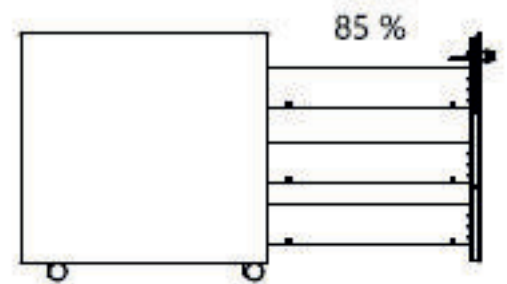

Chefbüro Platinum

Design - Metall-Rollcontainer

Günstige Büromöbel für eine zeitgemäße Arbeitswelt

ANGEBOT

- ▷ Rollcontainer aus Metall 42x56xh57cm
- ▷ Metall-Schubladen mit Rollenführung
- ▷ Klare Schubladenfronten / Seitengriff
- ▷ Schloß - Zentralverschluss
- ▷ Lackiert in *weiß, grau oder anthrazit*
- ▷ Materialschale für Kleinteile
- ▷ Laufrollen für Teppich + Hartböden
- ▷ Hohe Verarbeitungsqualität

~~Katalogpreis 559,--~~

€ 349,--