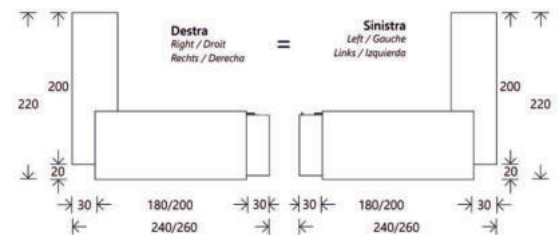

HAMBURG Executive

LUXUS Chefschreibtisch Hamburg

inklusive XXL-Schubladenschrank - Frontblende und Winkeltisch

ANGEBOT

- ▷ Chefschreibtisch 260x220 cm
- ▷ Tischplatte 200x90 cm - 40 mm !!!
- ▷ Frontblende für mehr Privatsphäre
- ▷ Winkeltisch 200x60 cm *links / rechts*
- ▷ Integrierter Schubladenschrank
- ▷ 3x XXL-Schubladen mit „Soft Close“
- ▷ ABS-Plattenschutzkanten
- ▷ Schubladen mit Zentralverschluss
- ▷ Hochwertige + stabile Verarbeitung
- ▷ Dekore + Farben nach Wahl

~~Katalogpreis 2.724,-~~

€ **1.690,-**