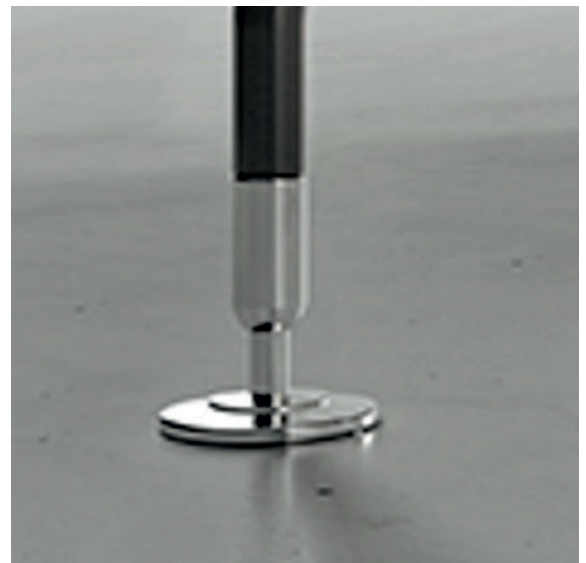

KEA Atelier

LUXUS-Schreibtisch 200x100 cm

Design-Tischbeine mit Chrom Tellerfüßen

ANGEBOT

- ▷ LUXUS-Schreibtisch 200x100 cm
- ▷ Tischbeine weiß oder anthrazit
- ▷ Einzigartiges leichtes Büromöbel design
- ▷ Stabile Rahmen-Unterkonstruktion
- ▷ Plattenstärke 18 mm
- ▷ Hochwertige Verarbeitung
- ▷ Design-Tellerfüße Chrom
- ▷ Ein Highlight für jedes Büro
- ▷ Farben und Dekore nach Wahl

~~Katalogpreis 2.266,-~~

ZUBEHÖR - OPTIONEN

Winkel-Ansatz Tisch li - re 100x65 cm € 790,-

Knieraumblende 140x35 cm € 149,-

Kabeldose in Tischplatte 8 mm rund € 129,-

Metallkabelwanne 180 cm € 139,-

Tischbeine CHROM € 299,-