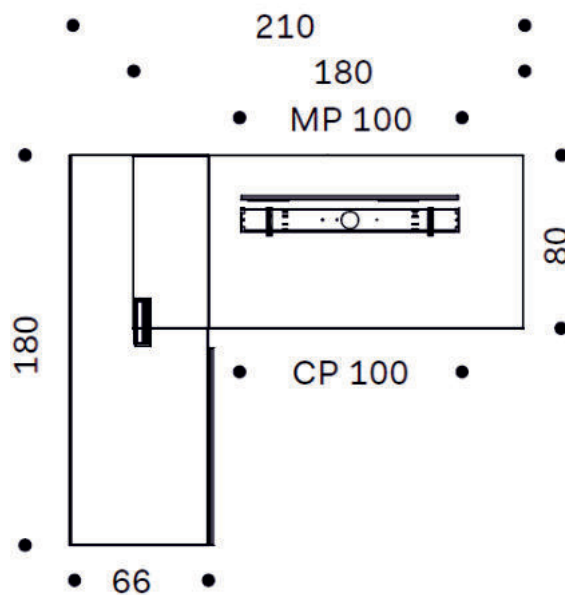

ZUBEHÖR - OPTIONEN

- Kabeldose in Tischplatte 8mm rund € 129,-
- Metallkabelwanne 140 cm € 139,-
- Tischbeine CHROM € 299,-

€ 2.990,-