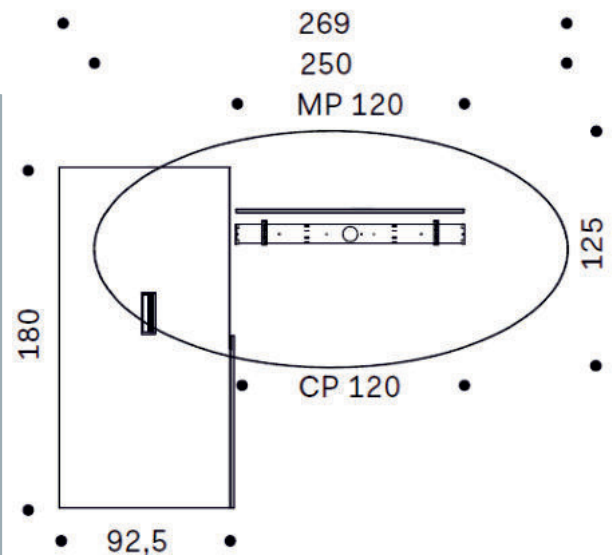

KEA Atelier

LUXUS-Schreibtisch mit Sideboard

Design-Tischbeine mit Chrom Tellerfüßen

ANGEBOT

- ▷ LUXUS-Schreibtisch 250x125 cm
- ▷ Tischbeine weiß oder anthrazit
- ▷ *XXL-Sideboard* li - re 180x92,5xh63 cm
- ▷ Arbeitsplatte Bootsform
- ▷ Stabile Rahmen-Unterkonstruktion
- ▷ Plattenstärke 18 mm
- ▷ Hochwertige Verarbeitung
- ▷ Design-Tellerfüße Chrom
- ▷ Ein Highlight für jedes Büro
- ▷ Farben und Dekore nach Wahl

~~Katalogpreis 5.746,-~~

ZUBEHÖR - OPTIONEN

Kabeldose in Tischplatte 8mm rund € 129,-

Metallkabelwanne 140 cm € 139,-

Tischbeine CHROM € 299,-

€ 3.590,-