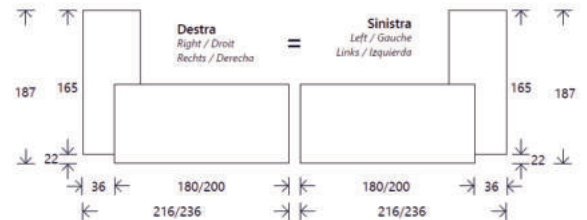

BERLIN Direktion

LUXUS Chefschreibtisch Berlin

inklusive Winkel-Sideboard, Schubladenschrank, Frontblende

ANGEBOT

- ▷ Chefschreibtisch 200x90 cm
- ▷ Plattenstärke 40 mm !!!
- ▷ Winkel-Sideboard 165x66xh60 cm
- ▷ Schubladenschrank mit 3 Schubladen
- ▷ Schiebetür für offenes Mittelfach
- ▷ ABS-Plattenschutzkanten
- ▷ Frontblende für mehr Privatsphäre
- ▷ Schubladen mit Zentralverschluss
- ▷ Hochwertige + stabile Verarbeitung
- ▷ Dekore + Farben nach Wahl

~~Katalogpreis 2.944,-~~

€ **1.890,-**