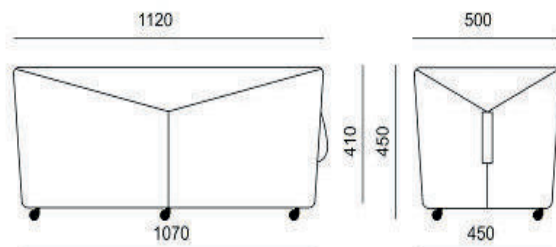

Sofa & Sessel KEA Frog

Modulare Design-Polsterelemente

Trendig und Anpassungsfähig für Kreative Sitzlösungen

ANGEBOT

- ▷ Design Polsterelement 112 x 50 cm
- ▷ Sitzhöhe 45 cm
- ▷ Doppel-Laufrollen oder Bodengleiter
- ▷ Griff für einfache Handhabung
- ▷ Unbegrenzt Modular einsetzbar
- ▷ Bezüge Premium-Kunstleder / Stoff
- ▷ Hochwertige PU-Polsterung
- ▷ Sitzmöbel-Design für Kreative