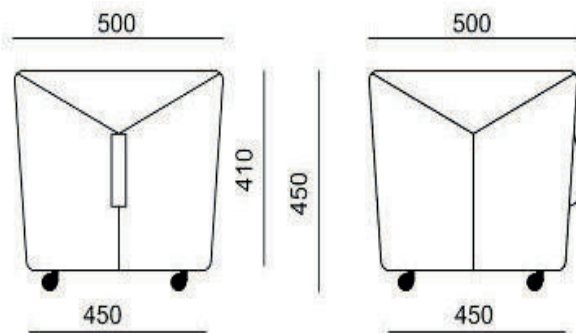

Sofa & Sessel KEA Frog

Modulare Design-Polsterelemente

Trendig und Anpassungsfähig für Kreative Sitzlösungen

ANGEBOT

- ▷ Design Polsterelement 50 x 50 cm
- ▷ Sitzhöhe 45 cm
- ▷ Doppel-Laufrollen oder Bodengleiter
- ▷ Griff für einfache Handhabung
- ▷ Unbegrenzt Modular einsetzbar
- ▷ Bezüge Premium-Kunstleder / Stoff
- ▷ Hochwertige PU-Polsterung
- ▷ Sitzmöbel-Design für Kreative