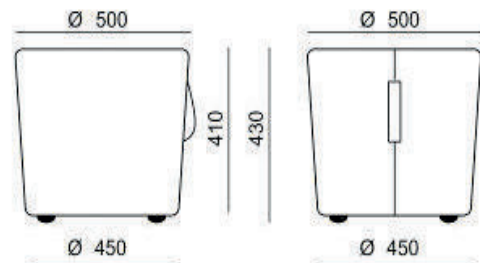

Sofa & Sessel KEA Frog

**Modulare Design-Polsterelemente**

Trendig und Anpassungsfähig für Kreative Sitzlösungen

**ANGEBOT**

- ▷ Design Polsterelement rund 50 cm
- ▷ Sitzhöhe 43 cm
- ▷ Doppel-Laufrollen oder Bodengleiter
- ▷ Griff für einfache Handhabung
- ▷ Unbegrenzt Modular einsetzbar
- ▷ Bezüge Premium-Kunstleder / Stoff
- ▷ Hochwertige PU-Polsterung
- ▷ Sitzmöbel-Design für Kreative