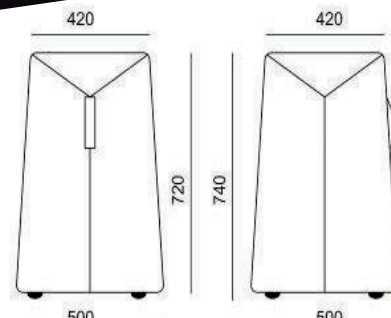

### ANGEBOT

- ▷ Design Polsterelement 48 x 48 cm
- ▷ Höhe 77 cm
- ▷ Bodengleiter
- ▷ Griff für einfache Handhabung
- ▷ Unbegrenzt Modular einsetzbar
- ▷ Bezüge Premium-Kunstleder / Stoff
- ▷ Hochwertige PU-Polsterung
- ▷ Sitzmöbel-Design für Kreative