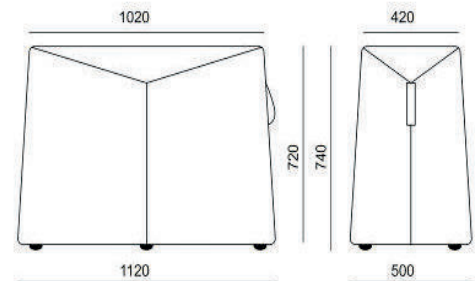

Sofa & Sessel KEA Frog

**Modulare Design-Polsterelemente**

Trendig und Anpassungsfähig für Kreative Sitzlösungen

**ANGEBOT**

- ▷ Design Polsterelement 112 x 50 cm
- ▷ Höhe 74 cm
- ▷ Bodengleiter
- ▷ Griff für einfache Handhabung
- ▷ Unbegrenzt Modular einsetzbar
- ▷ Bezüge Premium-Kunstleder / Stoff
- ▷ Hochwertige PU-Polsterung
- ▷ Sitzmöbel-Design für Kreative