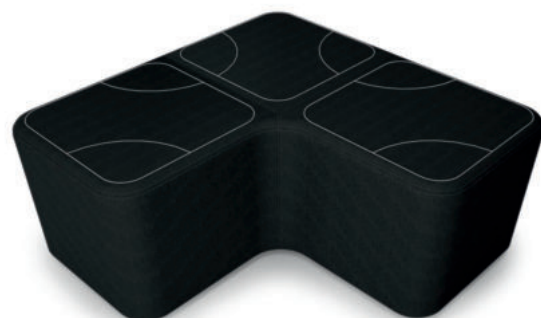

Sofa & Sessel KEA Puzzle

Sitzwürfel - KEA Polsterwürfel

Modulares Design für Wartezonen und Kommunikation

ANGEBOT

- ▷ Sitzwürfel 3 Sitzer B 96 x T 96 cm
- ▷ Sitzhöhe 42 cm
- ▷ Kontrastnähte Quadratisch - Modular
- ▷ Bodenleiter für Teppich + Hartboden
- ▷ Für alle Raumstrukturen einsetzbar
- ▷ Unbegrenzte Stellmöglichkeiten
- ▷ Bezüge Premium-Kunstleder / Stoff
- ▷ Hochwertige PU-Polsterung
- ▷ Sitzmöbel-Design der Spitzenklasse