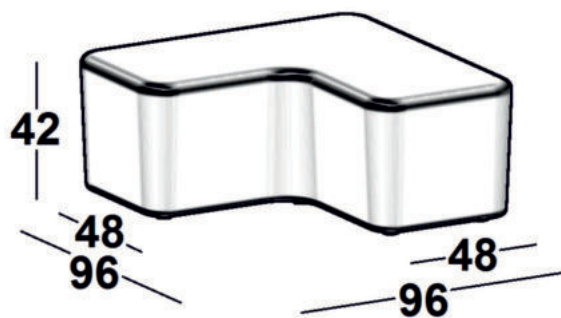

Sofa & Sessel KEA Puzzle

Sitzwürfel - KEA Polsterwürfel

Modulares Design für Wartezonen und Kommunikation

ANGEBOT

- ▷ Sitzwürfel 3 Sitzer B 96 x T 96 cm
- ▷ Sitzhöhe 42 cm
- ▷ Kontrastnähte Quadratisch - Modular
- ▷ Bodenleiter für Teppich + Hartboden
- ▷ Für alle Raumstrukturen einsetzbar
- ▷ Unbegrenzte Stellmöglichkeiten
- ▷ Bezüge Premium-Kunstleder / Stoff
- ▷ Hochwertige PU-Polsterung
- ▷ Sitzmöbel-Design der Spitzenklasse