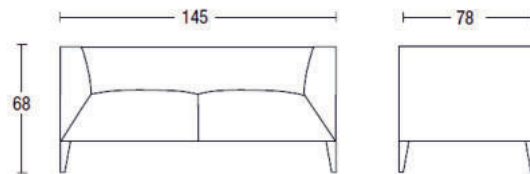

### ANGEBOT

- ▷ Design-2er Sofa B 145 x T 78 cm
- ▷ Sitzhöhe 44 cm / Rückenhöhe 68 cm
- ▷ Massive Chrom-Füsse
- ▷ Bodenleiter für Teppich + Hartboden
- ▷ Geschlossene Armlehnen
- ▷ Bezüge Premium-Kunstleder / Stoff
- ▷ Hochwertige PU-Polsterung
- ▷ Sitzmöbel-Design der Spitzenklasse