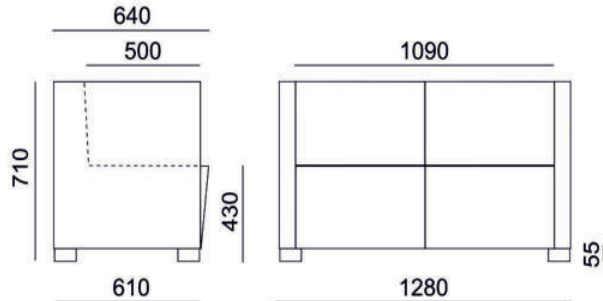

Sofa & Sessel hkb-44

2er Sofa mit Armlehnen

Polstermöbel mit Bequemlichkeit und hochwertiger Eleganz

ANGEBOT

- ▷ Polstersofa B 128 x T 61 cm
- ▷ Sitzhöhe 43 cm / Rückenhöhe 71 cm
- ▷ Füße in Massiv-Holz - silber-schwarz
- ▷ Für Teppich + Hartböden
- ▷ Geschlossene Armlehnen
- ▷ Premium Bezüge - Kunstleder / Stoff
- ▷ Hochwertige PU-Polsterung
- ▷ Bestes Polstermöbel-Handwerk