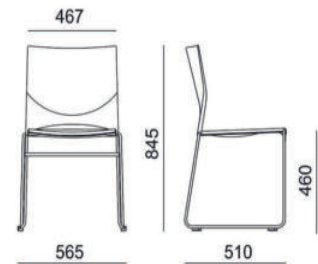

Stapelstuhl KEA Dino

Stapelstuhl Sitz gepolstert

Multifunktional mit grenzenlosen Einsatzmöglichkeiten

ANGEBOT

- ▷ Stapelstuhl mit Metall-Kufengestell
- ▷ Sitz gepolstert Stoffgruppe A
- ▷ Rückenlehne Kunststoff farbig
- ▷ Hochfestes massives Metall-Gestell
- ▷ Stapelbar bei geringem Platzbedarf
- ▷ Multifunktionale Nutzung
- ▷ Extrem pflegeleichte Oberflächen
- ▷ Langlebige und stabile Konstruktion

Optionen

- ▷ Reihenverbinder - Paniksicherung
- ▷ Griffloch in Rückenlehne
- ▷ Schreibplatte-Tablar links oder rechts
- ▷ Transportwagen bis zu 45 Stühle

€ 179,-