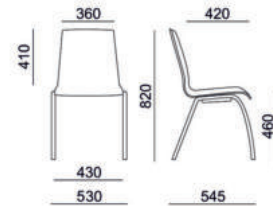

Stapelstuhl Sitz + Rücken Holz

Multifunktional mit grenzenlosen Einsatzmöglichkeiten

ANGEBOT

- ▷ Stapelstuhl mit Buche Holzschale
- ▷ Lack auf Wasserbasis Naturfarben
- ▷ Stabile Holz Sitzschale 9-fach verleimt !!
- ▷ Hochfestes Metall-Gestell CHROM
- ▷ Stapelbar bei geringem Platzbedarf
- ▷ Multifunktionale Nutzung
- ▷ Griffloch in Rückenlehne
- ▷ Langlebige und stabile Konstruktion

Optionen

- ▷ Reihenverbinder - Paniksicherung
- ▷ Holzschale Farbig oder schwarz - weiß
- ▷ Armlehnen
- ▷ Transportwagen

€ 169,-