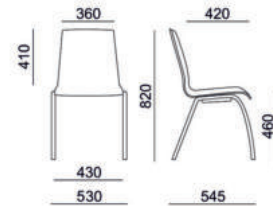

Stapelstuhl Sitz Stoff gepolstert

Multifunktional mit grenzenlosen Einsatzmöglichkeiten

ANGEBOT

- ▷ Stapelstuhl mit Buche Holzschale
- ▷ Lack auf Wasserbasis Naturfarben
- ▷ Stabile Holzschale 9-fach verleimt !!
- ▷ Hochfestes Metall-Gestell CHROM
- ▷ Stapelbar bei geringem Platzbedarf
- ▷ Multifunktionale Nutzung
- ▷ Sitzfläche Stoff gepolstert nach Wahl
- ▷ Langlebige und stabile Konstruktion

Optionen

- ▷ Reihenverbinder - Paniksicherung
- ▷ Griffloch in Rückenlehne
- ▷ Armlehnen
- ▷ Transportwagen

€ **199,-**