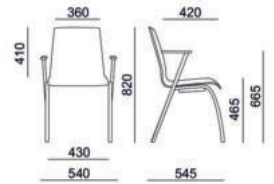

Stapelstuhl KEA Wood

Stapelstuhl Stoff mit Armlehnen

Multifunktional mit grenzenlosen Einsatzmöglichkeiten

ANGEBOT

- ▷ Stapelstuhl mit Vollpolster
- ▷ Rückseite mit Stoff bezogen
- ▷ Stabile Holz Sitzschale 9-fach verleimt !!
- ▷ Hochfestes Metall-Gestell CHROM
- ▷ Stapelbar bei geringem Platzbedarf
- ▷ Armlehnen mit Holzauflagen
- ▷ Stoff Farbe nach Wahl
- ▷ Langlebige und stabile Konstruktion

Optionen

- ▷ Reihenverbinder - Paniksicherung
- ▷ Griffloch in Rückenlehne
- ▷ Armlehnen
- ▷ Transportwagen

€ **239,-**