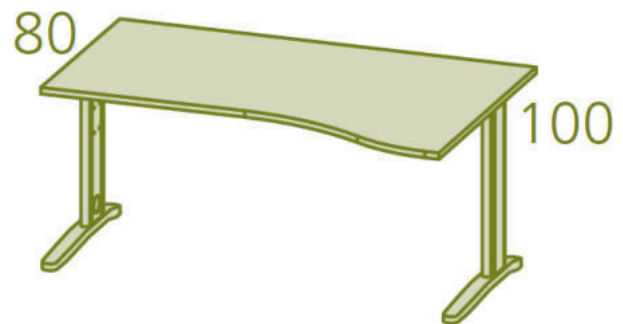

Büromöbel München

Computer-Schreibtisch 180x100cm

Workshop Format - Die Zukunft beginnt jetzt

ANGEBOT

- ▷ Eckschreibtisch 180x100x80cm
- ▷ XXL-Metall-Kabelkanal
- ▷ Schreibtischplatte „Freiform“ gerundet
- ▷ Winkel links oder rechts
- ▷ Plattenstärke 25mm
- ▷ ABS-Plattenschutzkanten
- ▷ Farben + Dekore nach Wahl
- ▷ Tischbeine mit Kabelführung
- ▷ Hochwertige + stabile Verarbeitung

~~Katalogpreis 633,-~~

180 x 100

ZUBEHÖR - OPTIONEN

- Besucher-Frontblende 180 cm € 79,-
- Kabeldose mit Einbau - 8 cm € 29,-
- Rollcontainer 42x56 - 3 Schubladen € 199,-

€ 399,-