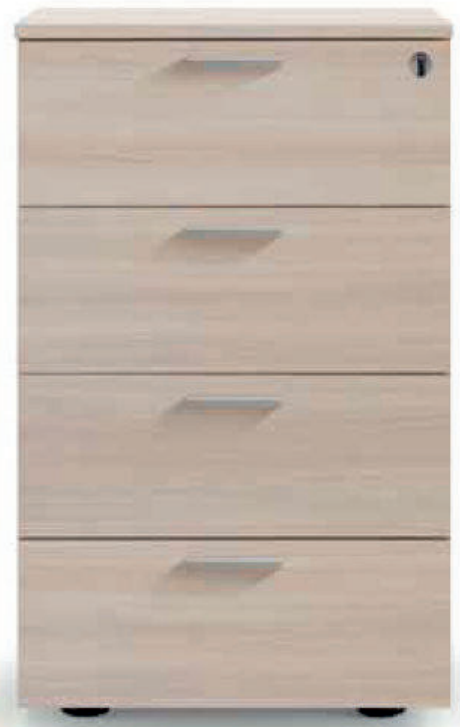

Büromöbel München

Standcontainer mit 4 Schubladen

Workshop Format - Die Zukunft beginnt jetzt

ANGEBOT

- ▷ Standcontainer 42x60xh72 cm
- ▷ 4x Schubladen auf Rollenführung
- ▷ Alle Schübe mit Auszugssperre
- ▷ Zentralverschluß - Schloß
- ▷ ABS-Plattenschutzkanten
- ▷ Farben + Dekore nach Wahl
- ▷ Top-Abdeckplatte
- ▷ Hochwertige + stabile Verarbeitung

~~Katalogpreis 493,-~~

€ 299,-