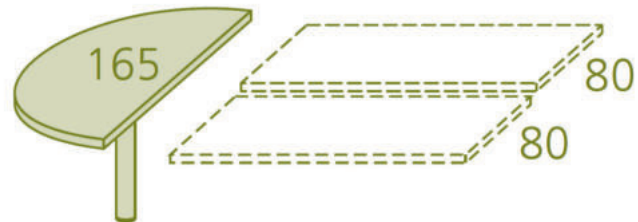

Büromöbel München

Besprechungsansatz rund 165 cm

Workshop Format - Die Zukunft beginnt jetzt

ANGEBOT

- ▷ Besprechungsansatz rund 165x63 cm
- ▷ Metall-Stützfuß Alusilber
- ▷ Verkettung für 2 Schreibtische
- ▷ Plattenstärke 25mm
- ▷ ABS-Plattenschutzkanten
- ▷ Farben + Dekore nach Wahl
- ▷ Stützfuß mit Höhenausgleich
- ▷ Hochwertige + stabile Verarbeitung

~~Katalogpreis 338,-~~

€ 199,-