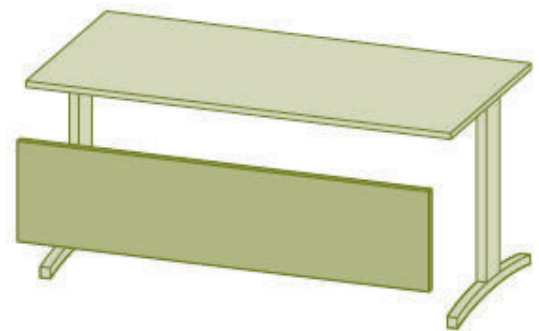

Büromöbel München

Frontblende-Sichtschutz 160x42

Workshop Format - Die Zukunft beginnt jetzt

ANGEBOT

- ▷ Frontblende - Sichtschutz 160x42 cm
- ▷ Melamin *weiß oder Holzdekor*
- ▷ Leichte Montage am Schreibtisch
- ▷ Für alle Schreibtischbreiten lieferbar
- ▷ Plattenstärke 19 mm
- ▷ ABS-Plattenschutzkanten
- ▷ Verbesserung der Privatsphäre
- ▷ Hochwertige + stabile Befestigung

~~Katalogpreis 159,-~~

1,8

€ 99,-