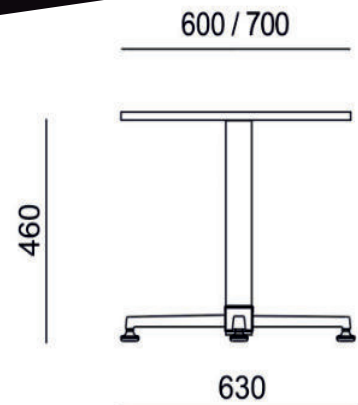

Glastisch rund 60 mit Säulenfuß

Bequemlichkeit - Style - Tradition - KEA Club Kollektion

ANGEBOT

- ▷ GLAS-Tisch rund 60 cm
- ▷ Höhe 46 cm
- ▷ Säulenfuß verchromt
- ▷ Glasplatte klar Sicherheitsglas 8 mm
- ▷ Fußkreuz 4-Arm Aluminium
- ▷ Bodengleiter für Teppich + Hartböden
- ▷ Traditionelles Design der Clubklasse

~~Katalogpreis € 478,-~~

€ 299,-