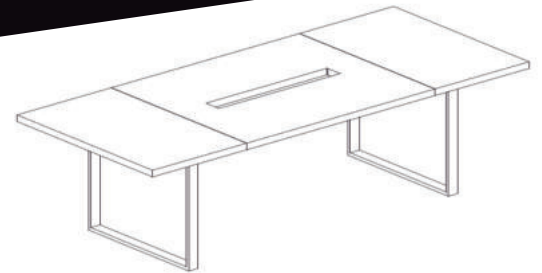

KEA Direktor

Konferenztisch 280 x 120 cm

Ausreichend Platz für jede Besprechung

ANGEBOT

- ▷ Konferenztisch 280x120 cm
- ▷ DESIGN - Schreibtischbeine
- ▷ *XXL Kabelöffnung* mit Bürstenprofil
- ▷ Stabile Metall-Unterkonstruktion
- ▷ EXTRA Plattenstärke **40 mm!!**
- ▷ ABS-Plattenschutzkanten
- ▷ Farben + Dekore nach Wahl
- ▷ Tischbeine in anthrazit oder weiß
- ▷ Hochwertige + stabile Verarbeitung
- ▷ Ausreichend bis zu **10 Personen**